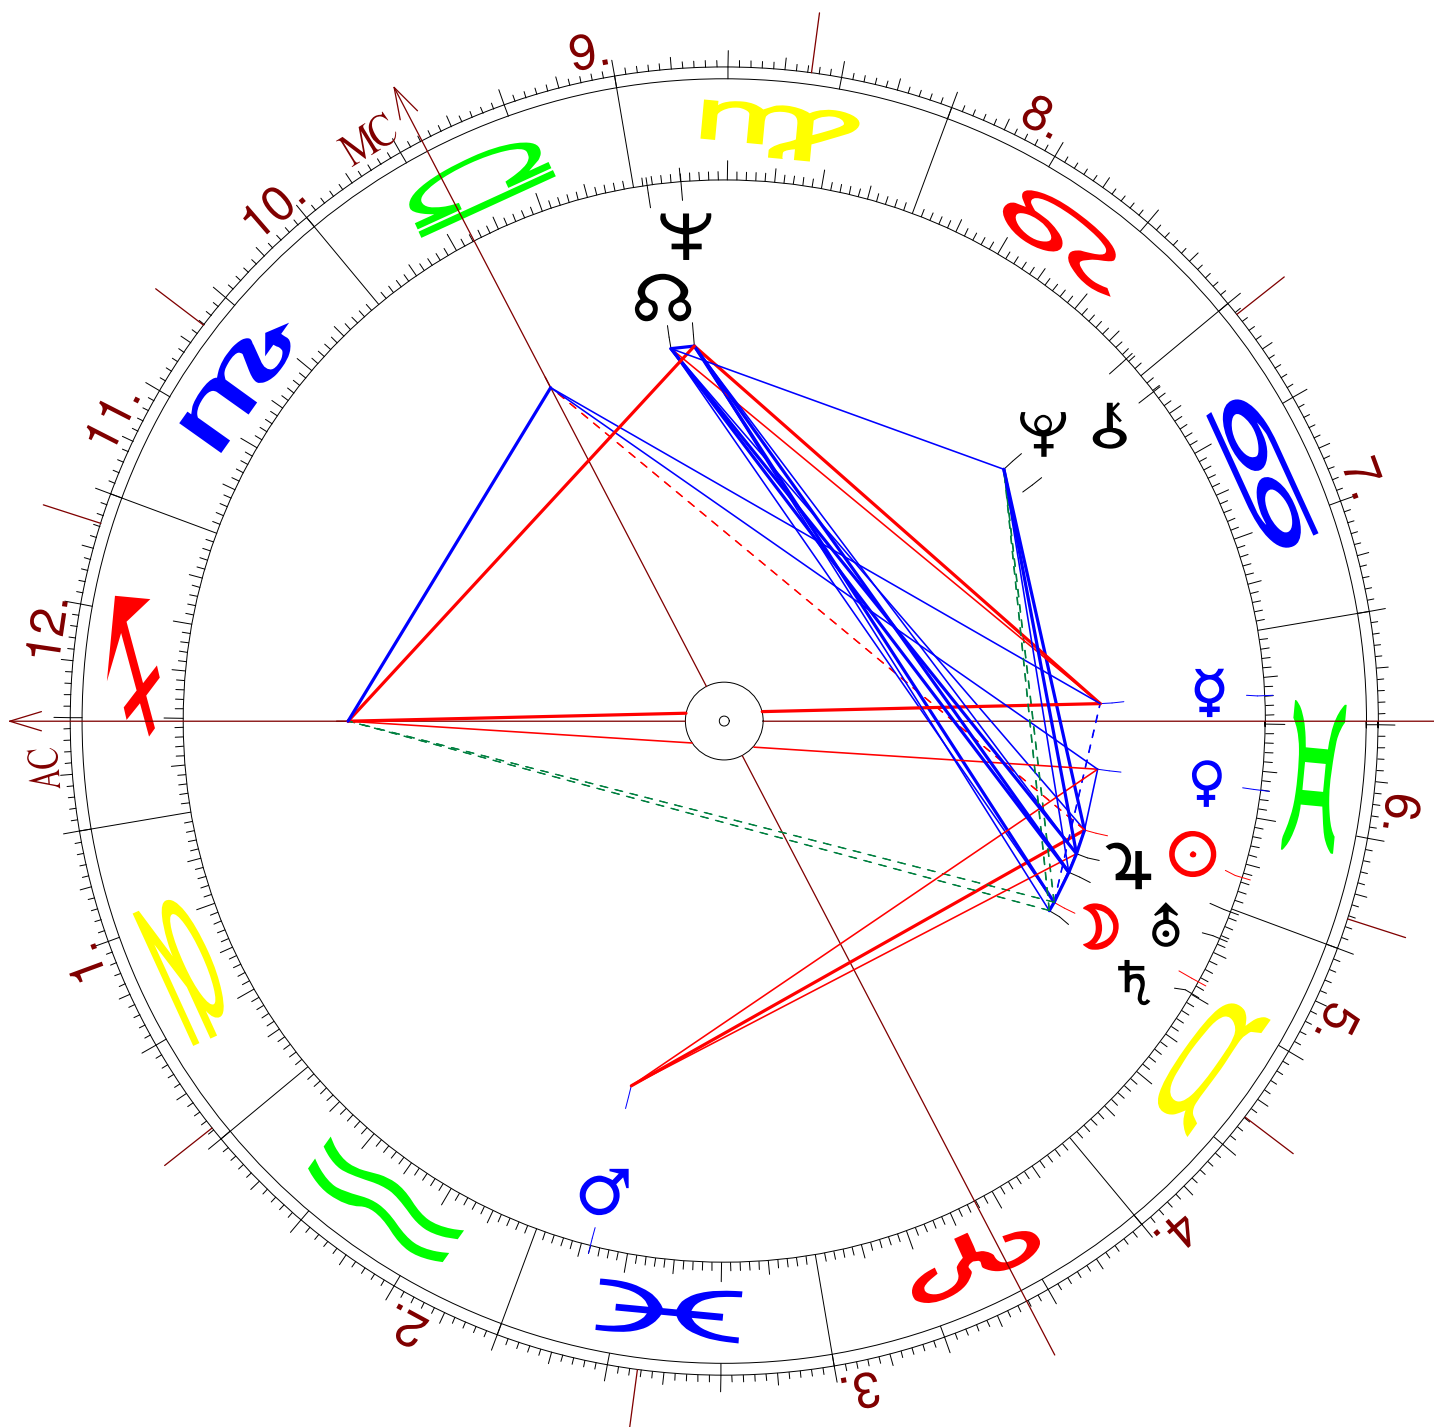

Radix (Placidus) Bob Dylan

24.05.1941, Zeit: 21:05:00, GZ: 03:05:00, SZ: 13:05:51, Duluth, Minn. /USA, Länge: 92w06, Breite: 46n47

Planet	Day	Month	Hour	Minute	Second	House	Sign	Element	Modality	Tkz	Haus	Total
♁	03	♈	30'	47"								
♌	21	♉	30'	46"				Feuer	Kardinal	90	190	280
♋	23	♈	02'	41"				Erde	Fix	190	120	310
♌	12	♈	59'	08"				Luft	Labil	150	35	185
♎	05	♋	58'	49"				Wasser	Fix	40	35	75
♌	29	♉	40'	09"					Kardinal	40	35	75
♋	20	♈	04'	48"					Fix	180	215	395
♌	26	♉	37'	46"					Labil	250	130	380
♎	24	♋	56'	43"	r				Frühling	270	30	300
♏	02	♌	22'	17"					Sommer	80	240	320
♎	28	♋	32'	22"	r				Herbst	90	110	200
♏	27	♌	50'	54"					Winter	30	0	30
AC	20	♋	19'	42"								
MC	17	♌	51'	11"								